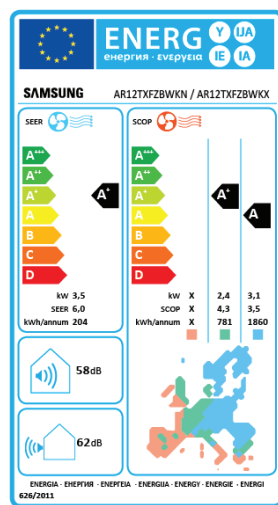

Easy Filter Plus
- helposti puhdistettava suodatin

Wi-Fi Control
- Wi-Fi-ethallinta

AI Auto Comfort
- oppiva mukavuustoiminto

ECO Mode
- säästötila

Auto Clean
- itsepuhdistustoiminto

R32 Refrigerant
- luontoystävällisempi kylmäaine

Low Noise Level
- hiljainen toiminto

5 Years Warranty
- 5 vuoden takuu

Good Sleep
- unitoiminto

¹ Tässä esitetyt energiamerkinnät noudattavat EU:n asetuksen N:o 626/2011 (LOT10) merkintöjen luokitusta 2019 asteikolla D...A+++.