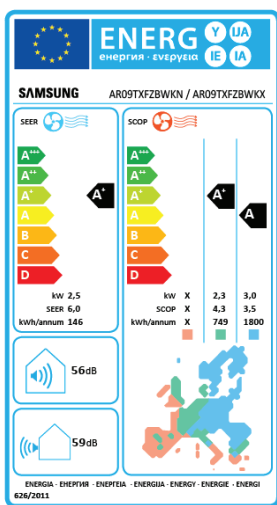

Easy Filter Plus
- helposti puhdistettava suodatin

Wi-Fi Control
- Wi-Fi-ethallinta

AI Auto Comfort
- oppiva mukavuustoiminto

ECO Mode
- säästötila

Auto Clean
- itsepuhdistustoiminto

R32 Refrigerant
- luontoystävällisempi kylmäaine

Low Noise Level
- hiljainen toiminto

5 Years Warranty
- 5 vuoden takuu

Good Sleep
- unitoiminto

¹ Tässä esitetyt energiamerkinnät noudattavat EU:n asetuksen N:o 626/2011 (LOT10) merkintöjen luokitusta 2019 asteikolla D...A+++.