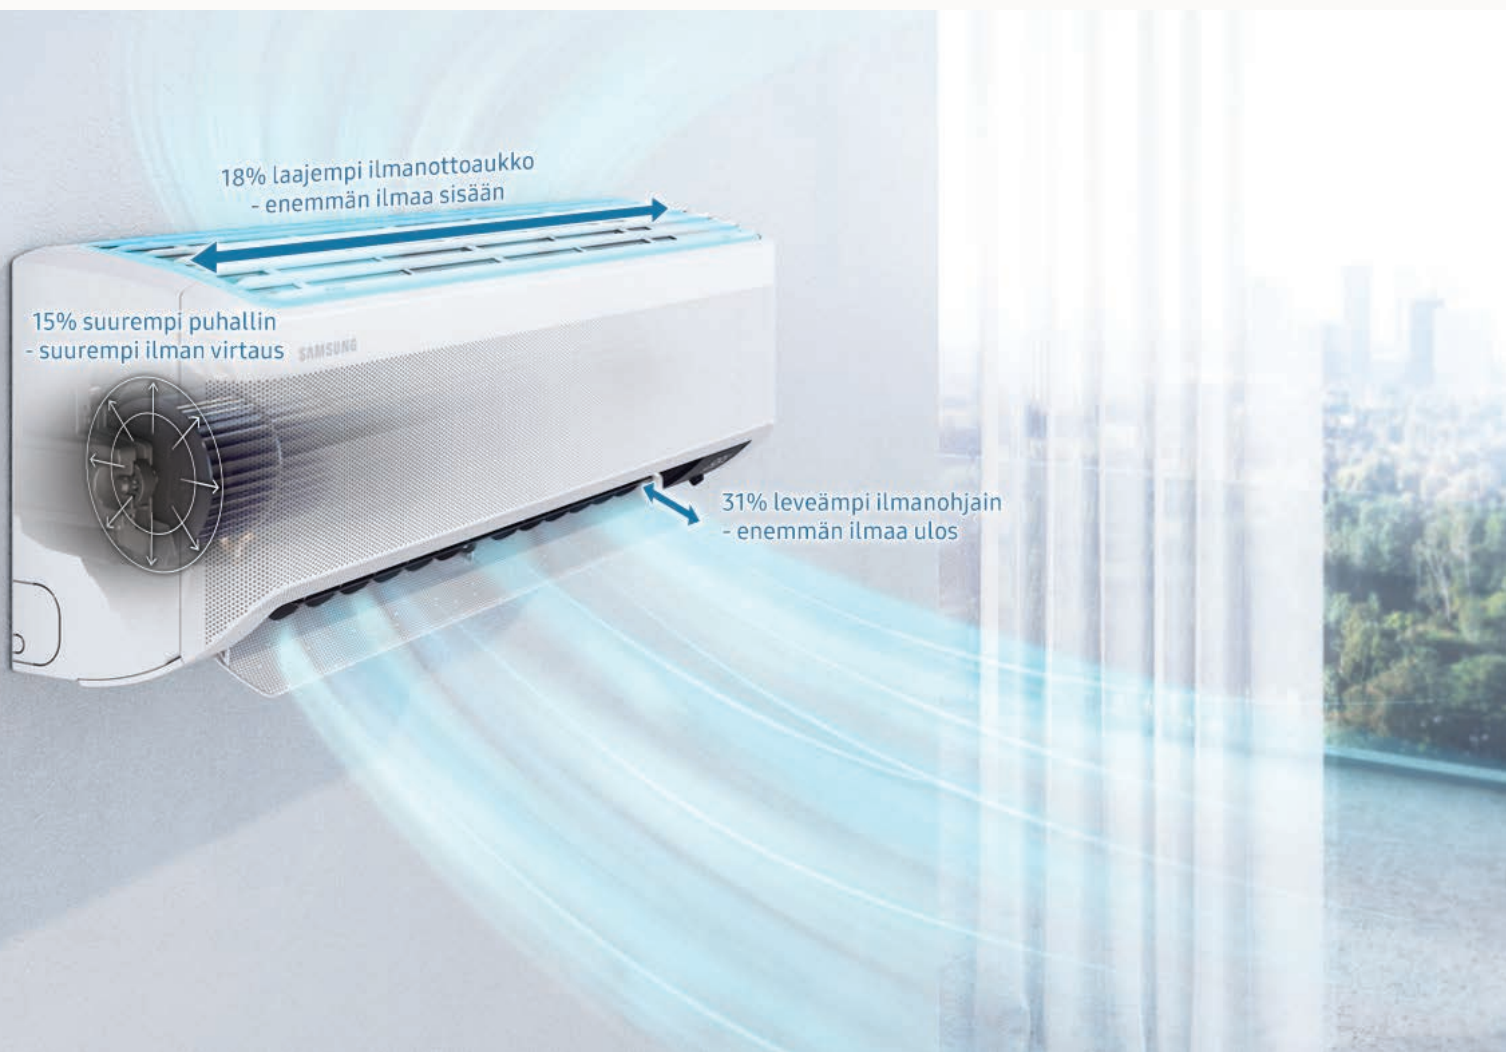

# Esittelyssä uusi Samsung Nordic Airise

Erityisesti pohjoismaiseen ilmastoon suunnitellut uudet Samsung Nordic Airise 25 ja 35 lämmittävät talvella ja viilentävät kesällä. Tekoälyteknologiaa ja ainutlaatuista suunnittelua. Integroitu Wi-Fi-ominaisuus takaa tehokkaan hallinnan. Uuden kehittyneen tekniikan myötä Samsung Nordic Airise -sisäilmajärjestelmässä on aiempaa suurempi puhallin, leveämpi ilmanottoaukko ja leveämpi ilmanohjain. Näin viileä ilma leviää laajemmalle alueelle.\*

## Easy Filter Plus -suodatin

Pidä ilmastointilaitteesi tehokkaassa toimintakunnossa vaivatta. Easy Filter Plus -suodatin sijaitsee ulkoyksikön yläosassa, joten sen irrottaminen puhdistusta varten on helppoa. Tiheä verkkorakenne ja pinnoite pitävät lämmönvaihtimen puhtaana.

## Matala melutaso

Erittäin hiljainen Nordic Airise auttaa ylläpitämään kotona miellyttävää huonelämpötilaa ilman häiritsevää melua. Molempien mallien melutaso on alimmillaan vain 19 dB.

## Good Sleep -tila

Nauti maittavista unista joka ikisenä yönä! Good Sleep -tila ohjaa ja hienosäätää lämpötilaa automaattisesti muodostaakseen ihanteelliset olosuhteet unijakson jokaiseen vaiheeseen. Saat siis kaiken hyödyn unelle varaamastasi ajasta ja heräät aamuun virkeänä. Tila myös kuluttaa vähemmän energiaa kuin normaali jäädytys ja lämmitys.